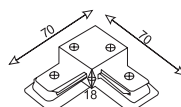

3110-318

3110-317

3110-316

3110-307

3110-308

3110-306

3110-309

3110-322

3110-303

Armatürlere ait büyüklükler Product Details

Ürün Kodu Code No	Tip Type	Renk Color	Ağırlık Weight (kg)	Koli Adedi Pcs/Pack
3110 303	Tek Fazlı Ray 1 metre. Single Phase 1 mt	Gri/Gray	0.400	1
3110 304	Tek Fazlı Ray 2 metre. Single Phase 2 mt	Gri/Gray	0.870	1
3110 305	Tek Fazlı Ray 3 metre. Single Phase 3 mt	Gri/Gray	1.140	1
3110 306	Tek Fazlı Ray L Bağlantı Parçası. L Connection For Single Phase	Gri/Gray	0.065	1
3110 307	Tek Fazlı Ray T Bağlantı Parçası. T Connection For Single Phase	Gri/Gray	0.080	1
3110 308	Tek Fazlı Ray X Bağlantı Parçası. X Connection For Single Phase	Gri/Gray	0.105	1
3110 309	Tek Fazlı Ray I Bağlantı Parçası. I Connection For Single Phase	Gri/Gray	0.040	1
3110 310	Tek Fazlı Adaptör. Single Phase Adapter	Siyah/Black	0.035	1
3110 311	Tek Fazlı Adaptör. Single Phase Adapter	Gri/Gray	0.035	1
3110 312	Tek Fazlı Adaptör. Single Phase Adapter	Beyaz/White	0.035	1
3110 313	Tek Fazlı Ray Son Parça. Single Phase End Cap	Gri/Gray	0.065	1
3110 314	Tek Fazlı Ray Son Kapak. Single Phase End Cap	Gri/Gray	0.005	1
3110 315	Üç Fazlı Ray 3 Metre. Three Phase 3 mt	Gri/Gray	2.700	1
3110 316	Üç Fazlı Ray L Bağlantı Parçası. L Connection For Three Phase	Gri/Gray	0.135	1
3110 317	Üç Fazlı Ray T Bağlantı Parçası/ T Connection For Three Phase	Gri/Gray	0.205	1
3110 318	Üç Fazlı Ray X Bağlantı Parçası. X Connection For Three Phase	Gri/Gray	0.275	1
3110 319	Üç Fazlı Ray I Bağlantı Parçası. I Connection For Three Phase	Gri/Gray	0.140	1
3110 320	Üç Fazlı Adaptör. Three Phase Adapter	Siyah/Black	0.070	1
3110 321	Üç Fazlı Adaptör. Three Phase Adapter	Gri/Gray	0.070	1
3110 322	Üç Fazlı Adaptör. Three Phase Adapter	Beyaz/White	0.070	1
3110 323	Üç Fazlı Ray Son Parça. Three Phase End Cap	Gri/Gray	0.070	1
3110 324	Üç Fazlı Ray Son Kapak. Three Phase End Cap	Gri/Gray	0.005	1