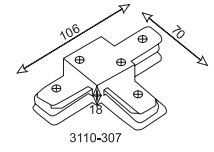

3110-318

3110-317

3110-316

3110-307

3110-308

3110-306

3110-309

3110-322

3110-303

Armatürlere ait büyüklükler Product Details

Ürün Kodu Code No	Tip Type	Renk Color	Ağırlık Weight (kg)	Koli Adedi Pcs/Pack
3110 303	Tek Fazlı Ray 1 metre. Single Phase 1 mt	Gri/Gray	0.400	1
3110 304	Tek Fazlı Ray 2 metre. Single Phase 2 mt	Gri/Gray	0.870	1
3110 305	Tek Fazlı Ray 3 metre. Single Phase 3 mt	Gri/Gray	1.140	1
3110 306	Tek Fazlı Ray L Bağlantı Parçası. L Connection For Single Phase	Gri/Gray	0.065	1
3110 307	Tek Fazlı Ray T Bağlantı Parçası. T Connection For Single Phase	Gri/Gray	0.080	1
3110 308	Tek Fazlı Ray X Bağlantı Parçası. X Connection For Single Phase	Gri/Gray	0.105	1
3110 309	Tek Fazlı Ray I Bağlantı Parçası. I Connection For Single Phase	Gri/Gray	0.040	1
3110 310	Tek Fazlı Adaptör. Single Phase Adapter	Siyah/Black	0.035	1
3110 311	Tek Fazlı Adaptör. Single Phase Adapter	Gri/Gray	0.035	1
3110 312	Tek Fazlı Adaptör. Single Phase Adapter	Beyaz/White	0.035	1
3110 313	Tek Fazlı Ray Son Parça. Single Phase End Cap	Gri/Gray	0.065	1
3110 314	Tek Fazlı Ray Son Kapak. Single Phase End Cap	Gri/Gray	0.005	1
3110 315	Üç Fazlı Ray 3 Metre. Three Phase 3 mt	Gri/Gray	2.700	1
3110 316	Üç Fazlı Ray L Bağlantı Parçası. L Connection For Three Phase	Gri/Gray	0.135	1
3110 317	Üç Fazlı Ray T Bağlantı Parçası/ T Connection For Three Phase	Gri/Gray	0.205	1
3110 318	Üç Fazlı Ray X Bağlantı Parçası. X Connection For Three Phase	Gri/Gray	0.275	1
3110 319	Üç Fazlı Ray I Bağlantı Parçası. I Connection For Three Phase	Gri/Gray	0.140	1
3110 320	Üç Fazlı Adaptör. Three Phase Adapter	Siyah/Black	0.070	1
3110 321	Üç Fazlı Adaptör. Three Phase Adapter	Gri/Gray	0.070	1
3110 322	Üç Fazlı Adaptör. Three Phase Adapter	Beyaz/White	0.070	1
3110 323	Üç Fazlı Ray Son Parça. Three Phase End Cap	Gri/Gray	0.070	1
3110 324	Üç Fazlı Ray Son Kapak. Three Phase End Cap	Gri/Gray	0.005	1