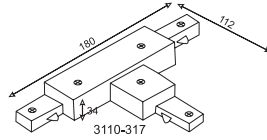

3110-318

3110-317

3110-316

3110-307

3110-308

3110-306

3110-309

3110-322

3110-303

Armatürlere ait büyüklükler Product Details

Ürün Kodu Code No	Tip Type	Renk Color	Ağırlık Weight (kg)	Koli Adedi Pcs/Pack
3110 303	Tek Fazlı Ray 1 metre. Single Phase 1 mt	Gri/Gray	0.400	1
3110 304	Tek Fazlı Ray 2 metre. Single Phase 2 mt	Gri/Gray	0.870	1
3110 305	Tek Fazlı Ray 3 metre. Single Phase 3 mt	Gri/Gray	1.140	1
3110 306	Tek Fazlı Ray L Bağlantı Parçası. L Connection For Single Phase	Gri/Gray	0.065	1
3110 307	Tek Fazlı Ray T Bağlantı Parçası. T Connection For Single Phase	Gri/Gray	0.080	1
3110 308	Tek Fazlı Ray X Bağlantı Parçası. X Connection For Single Phase	Gri/Gray	0.105	1
3110 309	Tek Fazlı Ray I Bağlantı Parçası. I Connection For Single Phase	Gri/Gray	0.040	1
3110 310	Tek Fazlı Adaptör. Single Phase Adapter	Siyah/Black	0.035	1
3110 311	Tek Fazlı Adaptör. Single Phase Adapter	Gri/Gray	0.035	1
3110 312	Tek Fazlı Adaptör. Single Phase Adapter	Beyaz/White	0.035	1
3110 313	Tek Fazlı Ray Son Parça. Single Phase End Cap	Gri/Gray	0.065	1
3110 314	Tek Fazlı Ray Son Kapak. Single Phase End Cap	Gri/Gray	0.005	1
3110 315	Üç Fazlı Ray 3 Metre. Three Phase 3 mt	Gri/Gray	2.700	1
3110 316	Üç Fazlı Ray L Bağlantı Parçası. L Connection For Three Phase	Gri/Gray	0.135	1
3110 317	Üç Fazlı Ray T Bağlantı Parçası/ T Connection For Three Phase	Gri/Gray	0.205	1
3110 318	Üç Fazlı Ray X Bağlantı Parçası. X Connection For Three Phase	Gri/Gray	0.275	1
3110 319	Üç Fazlı Ray I Bağlantı Parçası. I Connection For Three Phase	Gri/Gray	0.140	1
3110 320	Üç Fazlı Adaptör. Three Phase Adapter	Siyah/Black	0.070	1
3110 321	Üç Fazlı Adaptör. Three Phase Adapter	Gri/Gray	0.070	1
3110 322	Üç Fazlı Adaptör. Three Phase Adapter	Beyaz/White	0.070	1
3110 323	Üç Fazlı Ray Son Parça. Three Phase End Cap	Gri/Gray	0.070	1
3110 324	Üç Fazlı Ray Son Kapak. Three Phase End Cap	Gri/Gray	0.005	1