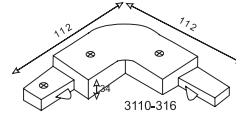

3110-318

3110-317

3110-316

3110-307

3110-308

3110-306

3110-309

3110-322

3110-303

Armatürlere ait büyüklükler Product Details

Ürün Kodu Code No	Tip Type	Renk Color	Ağırlık Weight (kg)	Koli Adedi Pcs/Pack
3110 303	Tek Fazlı Ray 1 metre. Single Phase 1 mt	Gri/Gray	0.400	1
3110 304	Tek Fazlı Ray 2 metre. Single Phase 2 mt	Gri/Gray	0.870	1
3110 305	Tek Fazlı Ray 3 metre. Single Phase 3 mt	Gri/Gray	1.140	1
3110 306	Tek Fazlı Ray L Bağlantı Parçası. L Connection For Single Phase	Gri/Gray	0.065	1
3110 307	Tek Fazlı Ray T Bağlantı Parçası. T Connection For Single Phase	Gri/Gray	0.080	1
3110 308	Tek Fazlı Ray X Bağlantı Parçası. X Connection For Single Phase	Gri/Gray	0.105	1
3110 309	Tek Fazlı Ray I Bağlantı Parçası. I Connection For Single Phase	Gri/Gray	0.040	1
3110 310	Tek Fazlı Adaptör. Single Phase Adapter	Siyah/Black	0.035	1
3110 311	Tek Fazlı Adaptör. Single Phase Adapter	Gri/Gray	0.035	1
3110 312	Tek Fazlı Adaptör. Single Phase Adapter	Beyaz/White	0.035	1
3110 313	Tek Fazlı Ray Son Parça. Single Phase End Cap	Gri/Gray	0.065	1
3110 314	Tek Fazlı Ray Son Kapak. Single Phase End Cap	Gri/Gray	0.005	1
3110 315	Üç Fazlı Ray 3 Metre. Three Phase 3 mt	Gri/Gray	2.700	1
3110 316	Üç Fazlı Ray L Bağlantı Parçası. L Connection For Three Phase	Gri/Gray	0.135	1
3110 317	Üç Fazlı Ray T Bağlantı Parçası/ T Connection For Three Phase	Gri/Gray	0.205	1
3110 318	Üç Fazlı Ray X Bağlantı Parçası. X Connection For Three Phase	Gri/Gray	0.275	1
3110 319	Üç Fazlı Ray I Bağlantı Parçası. I Connection For Three Phase	Gri/Gray	0.140	1
3110 320	Üç Fazlı Adaptör. Three Phase Adapter	Siyah/Black	0.070	1
3110 321	Üç Fazlı Adaptör. Three Phase Adapter	Gri/Gray	0.070	1
3110 322	Üç Fazlı Adaptör. Three Phase Adapter	Beyaz/White	0.070	1
3110 323	Üç Fazlı Ray Son Parça. Three Phase End Cap	Gri/Gray	0.070	1
3110 324	Üç Fazlı Ray Son Kapak. Three Phase End Cap	Gri/Gray	0.005	1