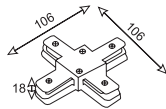

3110-318

3110-317

3110-316

3110-307

3110-308

3110-306

3110-309

3110-322

3110-303

Armatürlere ait büyüklükler Product Details

Ürün Kodu Code No	Tip Type	Renk Color	Ağırlık Weight (kg)	Koli Adedi Pcs/Pack
3110 303	Tek Fazlı Ray 1 metre. Single Phase 1 mt	Gri/Gray	0.400	1
3110 304	Tek Fazlı Ray 2 metre. Single Phase 2 mt	Gri/Gray	0.870	1
3110 305	Tek Fazlı Ray 3 metre. Single Phase 3 mt	Gri/Gray	1.140	1
3110 306	Tek Fazlı Ray L Bağlantı Parçası. L Connection For Single Phase	Gri/Gray	0.065	1
3110 307	Tek Fazlı Ray T Bağlantı Parçası. T Connection For Single Phase	Gri/Gray	0.080	1
3110 308	Tek Fazlı Ray X Bağlantı Parçası. X Connection For Single Phase	Gri/Gray	0.105	1
3110 309	Tek Fazlı Ray I Bağlantı Parçası. I Connection For Single Phase	Gri/Gray	0.040	1
3110 310	Tek Fazlı Adaptör. Single Phase Adapter	Siyah/Black	0.035	1
3110 311	Tek Fazlı Adaptör. Single Phase Adapter	Gri/Gray	0.035	1
3110 312	Tek Fazlı Adaptör. Single Phase Adapter	Beyaz/White	0.035	1
3110 313	Tek Fazlı Ray Son Parça. Single Phase End Cap	Gri/Gray	0.065	1
3110 314	Tek Fazlı Ray Son Kapak. Single Phase End Cap	Gri/Gray	0.005	1
3110 315	Üç Fazlı Ray 3 Metre. Three Phase 3 mt	Gri/Gray	2.700	1
3110 316	Üç Fazlı Ray L Bağlantı Parçası. L Connection For Three Phase	Gri/Gray	0.135	1
3110 317	Üç Fazlı Ray T Bağlantı Parçası/ T Connection For Three Phase	Gri/Gray	0.205	1
3110 318	Üç Fazlı Ray X Bağlantı Parçası. X Connection For Three Phase	Gri/Gray	0.275	1
3110 319	Üç Fazlı Ray I Bağlantı Parçası. I Connection For Three Phase	Gri/Gray	0.140	1
3110 320	Üç Fazlı Adaptör. Three Phase Adapter	Siyah/Black	0.070	1
3110 321	Üç Fazlı Adaptör. Three Phase Adapter	Gri/Gray	0.070	1
3110 322	Üç Fazlı Adaptör. Three Phase Adapter	Beyaz/White	0.070	1
3110 323	Üç Fazlı Ray Son Parça. Three Phase End Cap	Gri/Gray	0.070	1
3110 324	Üç Fazlı Ray Son Kapak. Three Phase End Cap	Gri/Gray	0.005	1